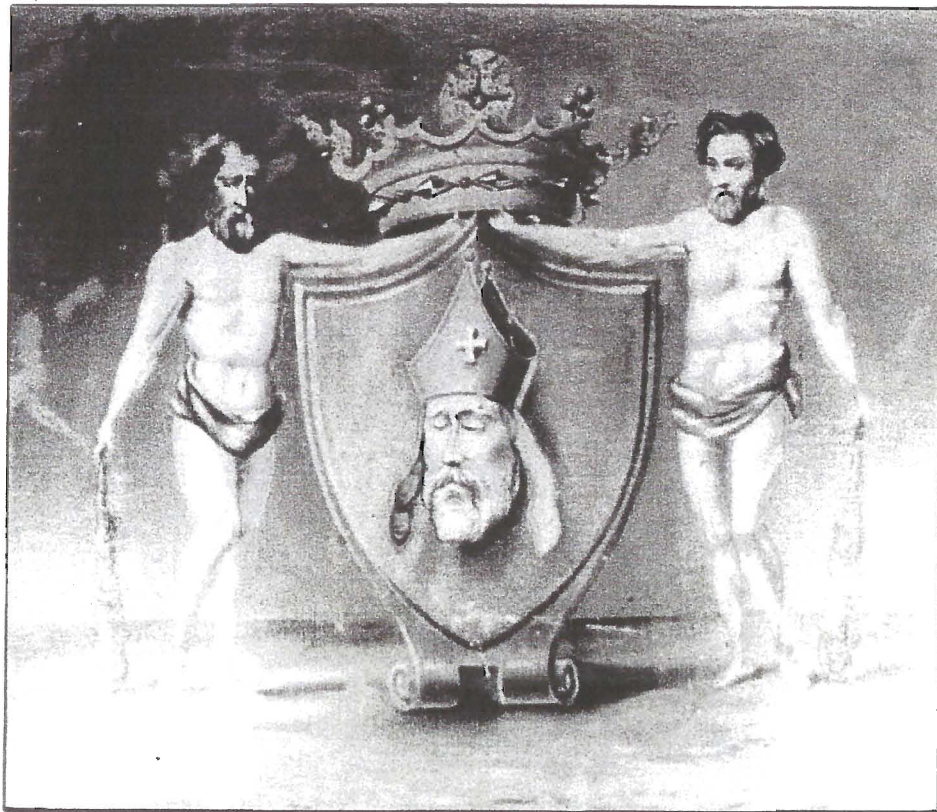

N° 6

1er Semestre 1998

LES AMITIES
GENEALOGIQUES
canadiennes - françaises

ARMES de la FAMILLE de JUCHEREAU de SAINT - DENYS

BULLETIN

de l'Amicale des familles d'alliance canadienne - française