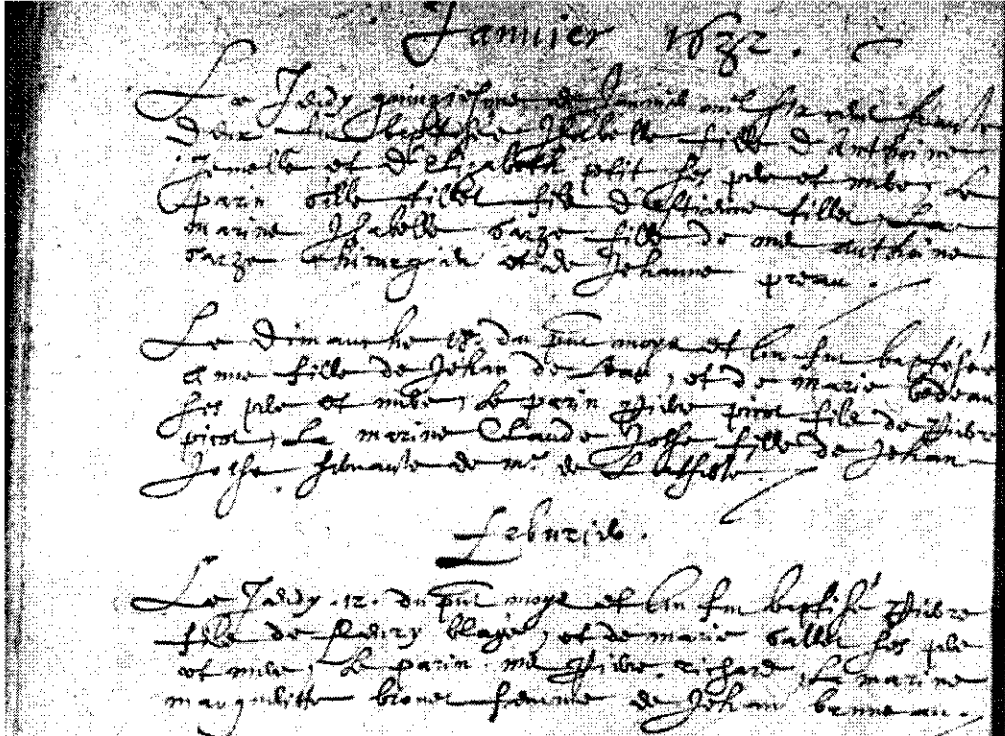

Champigny-sur-Marne 1601 - 1641

(Type d'acte: Baptêmes, mariages 1601 - 1641 - Cote EDEPOT/CHAMPIGNY/1E - Vue 107)

Les documents numérisés ne peuvent pas être utilisés à des fins commerciales sans autorisation des Archives départementales du Val de Marne et le paiement d'un droit de reproduction.

Baptême de Anne Dëleau
(mère du migrant)

Fermer

Champigny-sur-Marne 1601 - 1641

(Type d'acte: Baptêmes, mariages 1601 - 1641 - Cote EDEPOT/CHAMPIGNY/1E - Vue 97)

Les documents numérisés ne peuvent pas être utilisés à des fins commerciales sans autorisation des Archives départementales du Val de Marne et le paiement d'un droit de reproduction.